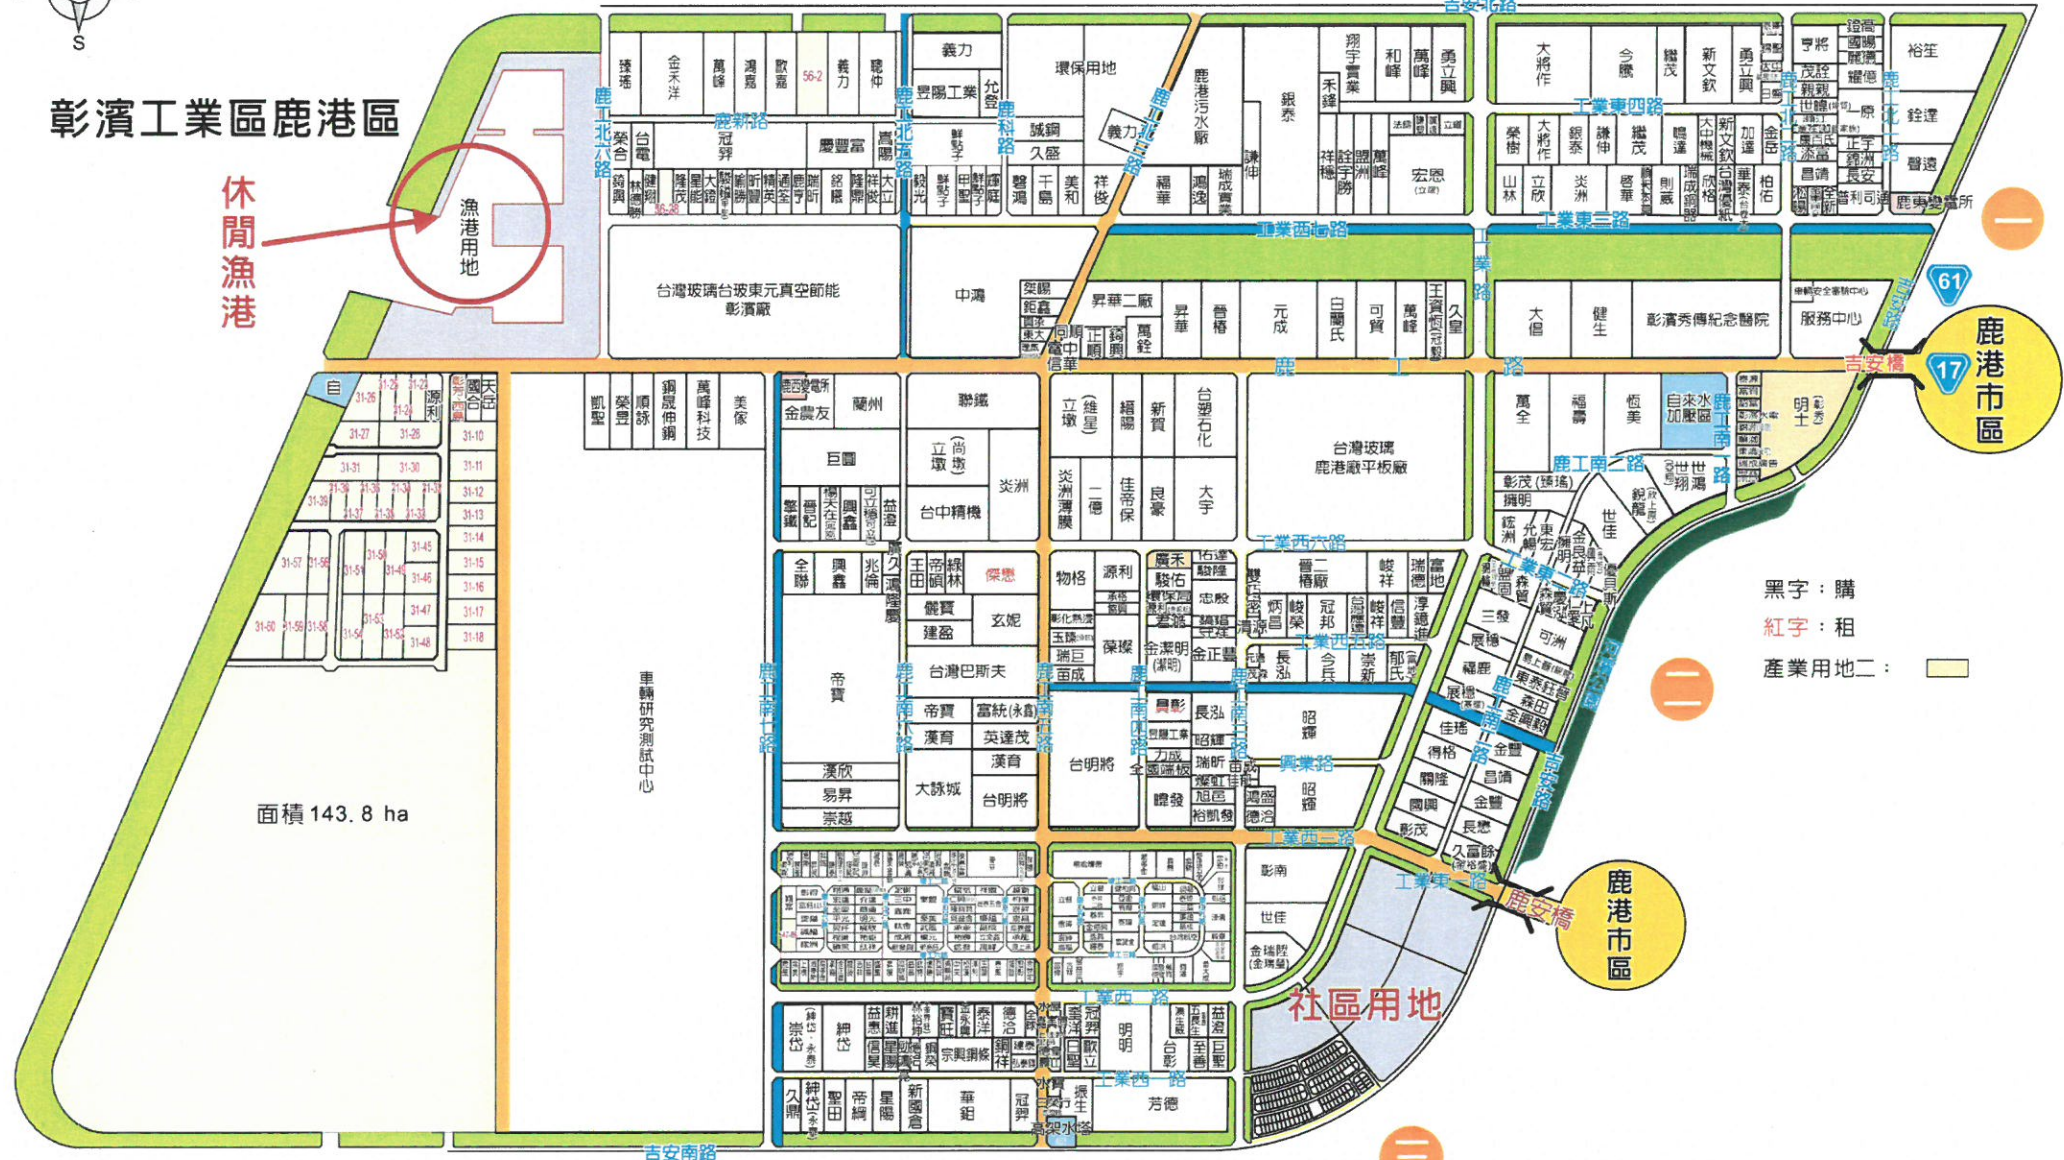

彰濱工業區鹿港區

休閒漁港

漁港用地

面積 143.8 ha

一

西區

東區

鹿港市區

鹿港市區

黑字：購
紅字：租
產業用地二：

三

二

三

二

一

彰濱工業區線西區

西區

東區

線西市區

黑字：購
紅字：租
產業用地二：